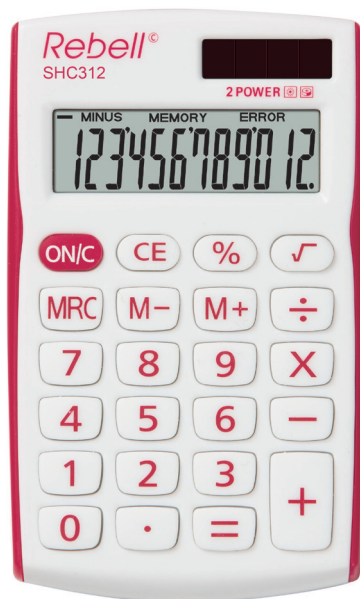

Характеристика

Дисплей	12 цифр
Клавиши	резиновые
Питание	солн. элемент & батарейка
Вес (г)	39
Размеры (мм)	105 x 64 x 9

Функции

Клавиша %, $\sqrt{\quad}$
3 ячейки памяти

Упаковка: Коробка (SHC312 BK)

Упаковка		140 x 73 x 18 мм.
Inner box (40 шт.)		433 x 233 x 86 мм.
Master box (160 шт.)		458 x 389 x 258 мм.

Упаковка: Коробка (SHC312 BL)

Упаковка		140 x 73 x 18 мм.
Inner box (40шт.)		433 x 233 x 86 мм.
Master box (160 шт.)		458 x 389 x 258 мм.

Упаковка: Коробка (SHC312 RD)

Упаковка		140 x 73 x 18 мм.
Inner box (40 шт.)		433 x 233 x 86 мм.
Master box (160 шт.)		458 x 389 x 258 мм.