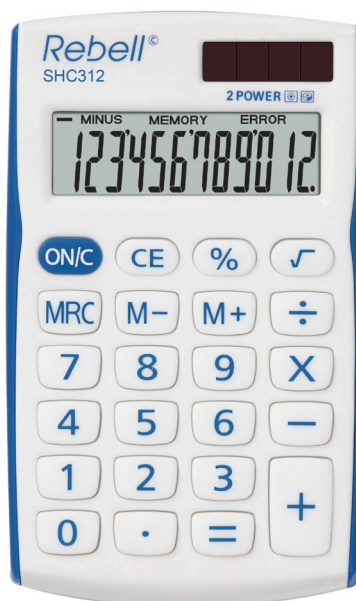

Характеристика

Дисплей	12 цифр
Клавиши	резиновые
Питание	солн. элемент & батарейка
Вес (г)	39
Размеры (мм)	105 x 64 x 9

Функции

Клавиша %, $\sqrt{\quad}$
3 ячейки памяти

Упаковка: Коробка (SHC312 BK)

Упаковка		140 x 73 x 18 мм.
Inner box (40 шт.)		433 x 233 x 86 мм.
Master box (160 шт.)		458 x 389 x 258 мм.

Упаковка: Коробка (SHC312 BL)

Упаковка		140 x 73 x 18 мм.
Inner box (40шт.)		433 x 233 x 86 мм.
Master box (160 шт.)		458 x 389 x 258 мм.

Упаковка: Коробка (SHC312 RD)

Упаковка		140 x 73 x 18 мм.
Inner box (40 шт.)		433 x 233 x 86 мм.
Master box (160 шт.)		458 x 389 x 258 мм.