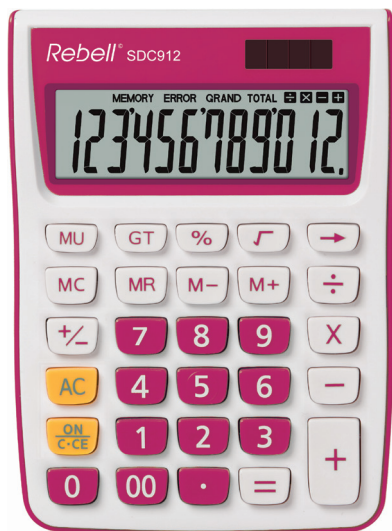

Характеристика

Дисплей	12 цифр
Клавиши	пластиковые
Питание	солн. элемент & батарейка
Вес (г)	116
Размеры (мм)	145 x 104 x 26

Функции

Клавиша %, +/-, $\sqrt{\quad}$, 00

4 ячейки памяти

Функция MU (расчет маржи)

Функция GT (общая сумма)

Упаковка: Коробка (SDC912 GR)

Упаковка		179 x 109 x 28 мм.
Inner box (20 шт.)		315 x 308 x 120 мм.
Master box (... шт.)		640 x 335 x 275 мм.

Упаковка: Коробка (SDC912 OR)

Упаковка		179 x 109 x 28 мм.
Inner box (20 шт.)		315 x 308 x 120 мм.
Master box (... шт.)		640 x 335 x 275 мм.

Упаковка: Коробка (SDC912 PK)

Упаковка		179 x 109 x 28 мм.
Inner box (20 шт.)		315 x 308 x 120 мм.
Master box (80 шт.)		640 x 335 x 275 мм.

Упаковка: Коробка (SDC912 VL)

Упаковка		179 x 109 x 28 мм.
Inner box (20 шт.)		315 x 308 x 120 мм.
Master box (80 шт.)		640 x 335 x 275 мм.