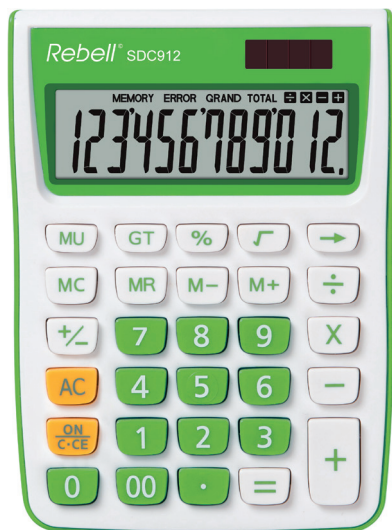

Характеристика

Дисплей	12 цифр
Клавиши	пластиковые
Питание	солн. элемент & батарейка
Вес (г)	116
Размеры (мм)	145 x 104 x 26

Функции

Клавиша %, +/-, $\sqrt{\quad}$, 00

4 ячейки памяти

Функция MU (расчет маржи)

Функция GT (общая сумма)

Упаковка: Коробка (SDC912 GR)

Упаковка		179 x 109 x 28 мм.
Inner box (20 шт.)		315 x 308 x 120 мм.
Master box (... шт.)		640 x 335 x 275 мм.

Упаковка: Коробка (SDC912 OR)

Упаковка		179 x 109 x 28 мм.
Inner box (20 шт.)		315 x 308 x 120 мм.
Master box (... шт.)		640 x 335 x 275 мм.

Упаковка: Коробка (SDC912 PK)

Упаковка		179 x 109 x 28 мм.
Inner box (20 шт.)		315 x 308 x 120 мм.
Master box (80 шт.)		640 x 335 x 275 мм.

Упаковка: Коробка (SDC912 VL)

Упаковка		179 x 109 x 28 мм.
Inner box (20 шт.)		315 x 308 x 120 мм.
Master box (80 шт.)		640 x 335 x 275 мм.