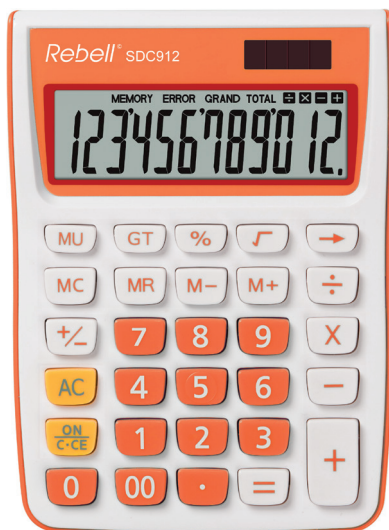

Характеристика

Дисплей	12 цифр
Клавиши	пластиковые
Питание	солн. элемент & батарейка
Вес (г)	116
Размеры (мм)	145 x 104 x 26

Функции

Клавиша %, +/-, $\sqrt{\quad}$, 00

4 ячейки памяти

Функция MU (расчет маржи)

Функция GT (общая сумма)

Упаковка: Коробка (SDC912 GR)

Упаковка		179 x 109 x 28 мм.
Inner box (20 шт.)		315 x 308 x 120 мм.
Master box (... шт.)		640 x 335 x 275 мм.

Упаковка: Коробка (SDC912 OR)

Упаковка		179 x 109 x 28 мм.
Inner box (20 шт.)		315 x 308 x 120 мм.
Master box (... шт.)		640 x 335 x 275 мм.

Упаковка: Коробка (SDC912 PK)

Упаковка		179 x 109 x 28 мм.
Inner box (20 шт.)		315 x 308 x 120 мм.
Master box (80 шт.)		640 x 335 x 275 мм.

Упаковка: Коробка (SDC912 VL)

Упаковка		179 x 109 x 28 мм.
Inner box (20 шт.)		315 x 308 x 120 мм.
Master box (80 шт.)		640 x 335 x 275 мм.