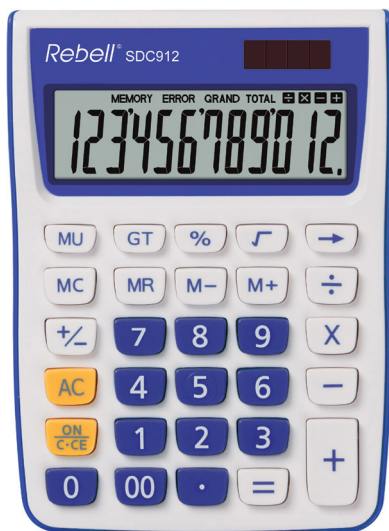

Характеристика

Дисплей	12 цифр
Клавиши	пластиковые
Питание	солн. элемент & батарейка
Вес (г)	116
Размеры (мм)	145 x 104 x 26

Функции

Клавиша %, +/-, $\sqrt{\quad}$, 00

4 ячейки памяти

Функция MU (расчет маржи)

Функция GT (общая сумма)

Упаковка: Коробка (SDC912 GR)

Упаковка		179 x 109 x 28 мм.
Inner box (20 шт.)		315 x 308 x 120 мм.
Master box (... шт.)		640 x 335 x 275 мм.

Упаковка: Коробка (SDC912 OR)

Упаковка		179 x 109 x 28 мм.
Inner box (20 шт.)		315 x 308 x 120 мм.
Master box (... шт.)		640 x 335 x 275 мм.

Упаковка: Коробка (SDC912 PK)

Упаковка		179 x 109 x 28 мм.
Inner box (20 шт.)		315 x 308 x 120 мм.
Master box (80 шт.)		640 x 335 x 275 мм.

Упаковка: Коробка (SDC912 VL)

Упаковка		179 x 109 x 28 мм.
Inner box (20 шт.)		315 x 308 x 120 мм.
Master box (80 шт.)		640 x 335 x 275 мм.