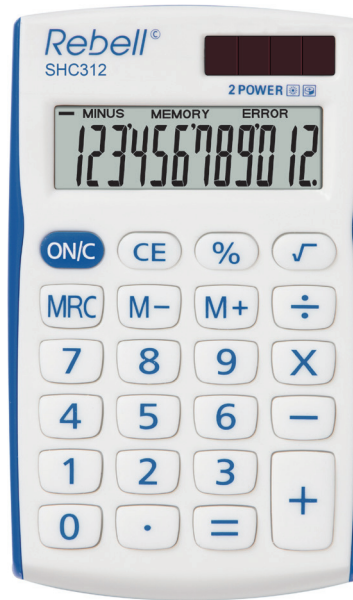

## Caractéristiques

Écran	12 chiffres
Touches	en gomme
Alimentation	solaire & pile
Poids (g)	39
Dimensions (mm)	105 x 64 x 9

## Fonctions

Touches %, $\sqrt{\quad}$
3 touches de mémoire

### Package: Box (SHC312 BK)

Package individuel		140 x 73 x 18 mm
Inner box (40 pcs)		433 x 233 x 86 mm
Master box (160 pcs)		458 x 389 x 258 mm

### Package: Box (SHC312 BL)

Package individuel		140 x 73 x 18 mm
Inner box (40 pcs)		433 x 233 x 86 mm
Master box (160 pcs)		458 x 389 x 258 mm