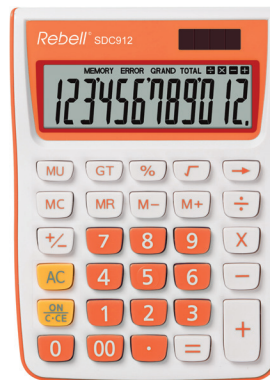

Caractéristiques

Écran	12 chiffres
Touches	plastiques
Alimentation	solaire & pile
Poids (g)	116
Dimensions (mm)	145 x 104 x 26

Fonctions

- Touches %, +/-, √, 00
- 4 touches de mémoire
- Fonction MU (Mark-Up)
- Fonction Grand Total (GT)
- Touche de correction

Package: Box (SDC912 GR)

Package individuel		179 x 109 x 28 mm
Inner box (20 pcs)		315 x 308 x 120 mm
Master box (80 pcs)		640 x 335 x 275 mm

Package: Box (SDC912 OR)

Package individuel		179 x 109 x 28 mm
Inner box (20 pcs)		315 x 308 x 120 mm
Master box (80 pcs)		640 x 335 x 275 mm

Package: Box (SDC912 PK)

Package individuel		179 x 109 x 28 mm
Inner box (20 pcs)		315 x 308 x 120 mm
Master box (80 pcs)		640 x 335 x 275 mm

Package: Box (SDC912 VL)

Package individuel		179 x 109 x 28 mm
Inner box (20 pcs)		315 x 308 x 120 mm
Master box (80 pcs)		640 x 335 x 275 mm