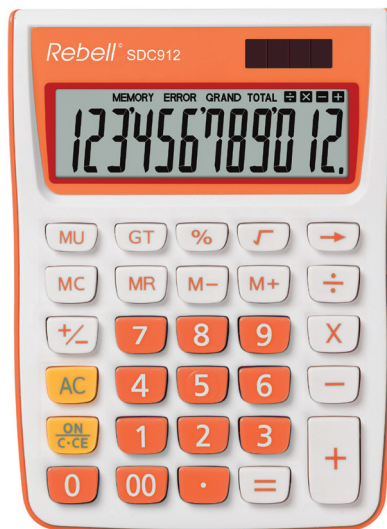

Caractéristiques

Écran	12 chiffres
Touches	plastiques
Alimentation	solaire & pile
Poids (g)	116
Dimensions (mm)	145 x 104 x 26

Fonctions

- Touches %, +/-, √, 00
- 4 touches de mémoire
- Fonction MU (Mark-Up)
- Fonction Grand Total (GT)
- Touche de correction

Package: Box (SDC912 GR)

Package individuel		179 x 109 x 28 mm
Inner box (20 pcs)		315 x 308 x 120 mm
Master box (80 pcs)		640 x 335 x 275 mm

Package: Box (SDC912 OR)

Package individuel		179 x 109 x 28 mm
Inner box (20 pcs)		315 x 308 x 120 mm
Master box (80 pcs)		640 x 335 x 275 mm

Package: Box (SDC912 PK)

Package individuel		179 x 109 x 28 mm
Inner box (20 pcs)		315 x 308 x 120 mm
Master box (80 pcs)		640 x 335 x 275 mm

Package: Box (SDC912 VL)

Package individuel		179 x 109 x 28 mm
Inner box (20 pcs)		315 x 308 x 120 mm
Master box (80 pcs)		640 x 335 x 275 mm