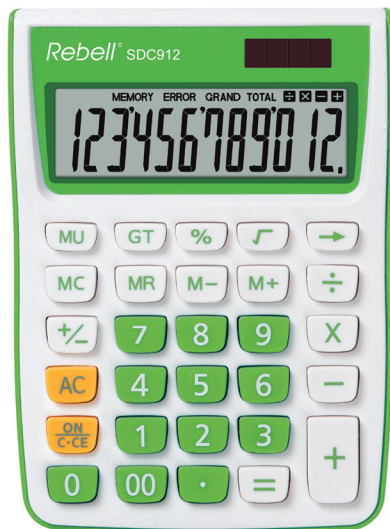

Caractéristiques

Écran	12 chiffres
Touches	plastiques
Alimentation	solaire & pile
Poids (g)	116
Dimensions (mm)	145 x 104 x 26

Fonctions

- Touches %, +/-, √, 00
- 4 touches de mémoire
- Fonction MU (Mark-Up)
- Fonction Grand Total (GT)
- Touche de correction

Package: Box (SDC912 GR)

Package individuel		179 x 109 x 28 mm
Inner box (20 pcs)		315 x 308 x 120 mm
Master box (80 pcs)		640 x 335 x 275 mm

Package: Box (SDC912 OR)

Package individuel		179 x 109 x 28 mm
Inner box (20 pcs)		315 x 308 x 120 mm
Master box (80 pcs)		640 x 335 x 275 mm

Package: Box (SDC912 PK)

Package individuel		179 x 109 x 28 mm
Inner box (20 pcs)		315 x 308 x 120 mm
Master box (80 pcs)		640 x 335 x 275 mm

Package: Box (SDC912 VL)

Package individuel		179 x 109 x 28 mm
Inner box (20 pcs)		315 x 308 x 120 mm
Master box (80 pcs)		640 x 335 x 275 mm