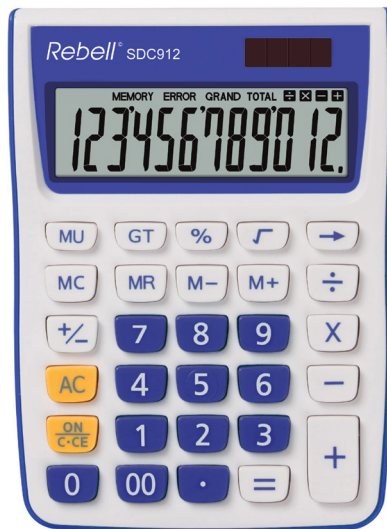

Caractéristiques

Écran	12 chiffres
Touches	plastiques
Alimentation	solaire & pile
Poids (g)	116
Dimensions (mm)	145 x 104 x 26

Fonctions

- Touches %, +/-, √, 00
- 4 touches de mémoire
- Fonction MU (Mark-Up)
- Fonction Grand Total (GT)
- Touche de correction

Package: Box (SDC912 GR)

Package individuel		179 x 109 x 28 mm
Inner box (20 pcs)		315 x 308 x 120 mm
Master box (80 pcs)		640 x 335 x 275 mm

Package: Box (SDC912 OR)

Package individuel		179 x 109 x 28 mm
Inner box (20 pcs)		315 x 308 x 120 mm
Master box (80 pcs)		640 x 335 x 275 mm

Package: Box (SDC912 PK)

Package individuel		179 x 109 x 28 mm
Inner box (20 pcs)		315 x 308 x 120 mm
Master box (80 pcs)		640 x 335 x 275 mm

Package: Box (SDC912 VL)

Package individuel		179 x 109 x 28 mm
Inner box (20 pcs)		315 x 308 x 120 mm
Master box (80 pcs)		640 x 335 x 275 mm