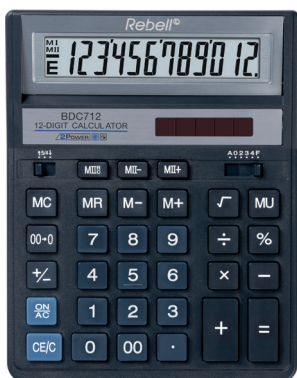

Характеристика

Дисплей	12 цифр
Клавиши	пластиковые
Питание	солн. элемент & батарейка
Вес (г)	220
Размеры (мм)	203 x 158 x 31

Функции

Клавиша %, +/-, $\sqrt{\quad}$, 00

Двойная память

Функция MU (расчет маржи)

Функция округление вычислений

Выбор количества знаков после запятой

Клавиша корректировки вводимого числа

Упаковка: Коробка (BDC712 GL)

Упаковка		240 x 165 x 37 мм.
Inner box (10 шт.)		432 x 225 x 177 мм.
Master box (40 шт.)		475 x 457 x 389 мм.

Упаковка: Коробка (BDC712 BK)

Упаковка		240 x 165 x 37 мм.
Inner box (10 шт.)		432 x 225 x 177 мм.
Master box (40 шт.)		475 x 457 x 389 мм.

Упаковка: Коробка (BDC712 BL)

Упаковка		240 x 165 x 37 мм.
Inner box (10 шт.)		432 x 225 x 177 мм.
Master box (40 шт.)		475 x 457 x 389 мм.

Упаковка: Коробка (BDC712 RD)

Упаковка		240 x 165 x 37 мм.
Inner box (10 шт.)		432 x 225 x 177 мм.
Master box (40 шт.)		475 x 457 x 389 мм.

Упаковка: Коробка (BDC712 WH)

Упаковка		240 x 165 x 37 мм.
Inner box (10 шт.)		432 x 225 x 177 мм.
Master box (40 шт.)		475 x 457 x 389 мм.