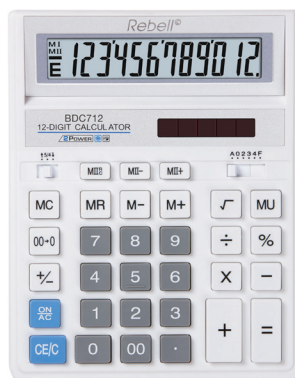

Характеристика

Дисплей	12 цифр
Клавиши	пластиковые
Питание	солн. элемент & батарейка
Вес (г)	220
Размеры (мм)	203 x 158 x 31

Функции

Клавиша %, +/-, $\sqrt{\quad}$, 00

Двойная память

Функция MU (расчет маржи)

Функция округление вычислений

Выбор количества знаков после запятой

Клавиша корректировки вводимого числа

Упаковка: Коробка (BDC712 GL)

Упаковка		240 x 165 x 37 мм.
Inner box (10 шт.)		432 x 225 x 177 мм.
Master box (40 шт.)		475 x 457 x 389 мм.

Упаковка: Коробка (BDC712 BK)

Упаковка		240 x 165 x 37 мм.
Inner box (10 шт.)		432 x 225 x 177 мм.
Master box (40 шт.)		475 x 457 x 389 мм.

Упаковка: Коробка (BDC712 BL)

Упаковка		240 x 165 x 37 мм.
Inner box (10 шт.)		432 x 225 x 177 мм.
Master box (40 шт.)		475 x 457 x 389 мм.

Упаковка: Коробка (BDC712 RD)

Упаковка		240 x 165 x 37 мм.
Inner box (10 шт.)		432 x 225 x 177 мм.
Master box (40 шт.)		475 x 457 x 389 мм.

Упаковка: Коробка (BDC712 WH)

Упаковка		240 x 165 x 37 мм.
Inner box (10 шт.)		432 x 225 x 177 мм.
Master box (40 шт.)		475 x 457 x 389 мм.