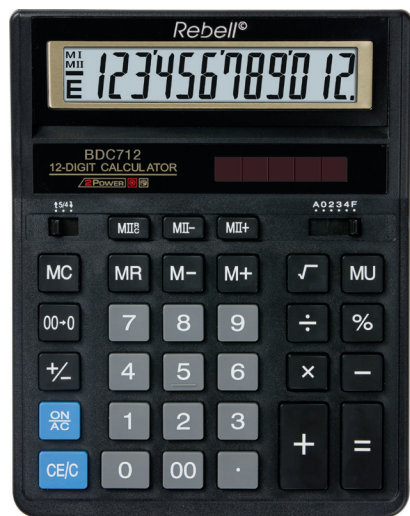

Характеристика

Дисплей	12 цифр
Клавиши	пластиковые
Питание	солн. элемент & батарейка
Вес (г)	220
Размеры (мм)	203 x 158 x 31

Функции

Клавиша %, +/-, $\sqrt{\quad}$, 00

Двойная память

Функция MU (расчет маржи)

Функция округление вычислений

Выбор количества знаков после запятой

Клавиша корректировки вводимого числа

Упаковка: Коробка (BDC712 GL)

Упаковка		240 x 165 x 37 мм.
Inner box (10 шт.)		432 x 225 x 177 мм.
Master box (40 шт.)		475 x 457 x 389 мм.

Упаковка: Коробка (BDC712 BK)

Упаковка		240 x 165 x 37 мм.
Inner box (10 шт.)		432 x 225 x 177 мм.
Master box (40 шт.)		475 x 457 x 389 мм.

Упаковка: Коробка (BDC712 BL)

Упаковка		240 x 165 x 37 мм.
Inner box (10 шт.)		432 x 225 x 177 мм.
Master box (40 шт.)		475 x 457 x 389 мм.