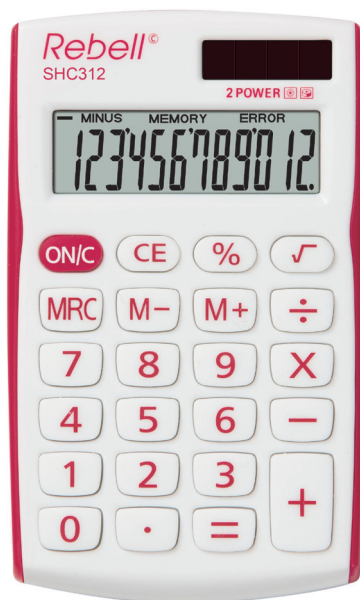

Opis podstawowy

Wyświetlacz	12 cyfr
Klawisze	guma
Zródło zasilania	słoneczne & bateria
Waga (g)	39
Wymiary (mm)	105 x 64 x 9

Funkcje

Klawisze %, $\sqrt{\quad}$
 3 klawisze pamięci

Opakowanie: Box (SHC312 BK)

Jedno opakowanie		140 x 73 x 18 mm
Inner box (40 szt.)		433 x 233 x 86 mm
Master box (160 szt.)		458 x 389 x 258 mm

Opakowanie: Box (SHC312 BL)

Jedno opakowanie		140 x 73 x 18 mm
Inner box (40 szt.)		433 x 233 x 86 mm
Master box (160 szt.)		458 x 389 x 258 mm

Opakowanie: Box (SHC312 RD)

Jedno opakowanie		140 x 73 x 18 mm
Inner box (40 szt.)		433 x 233 x 86 mm
Master box (160 szt.)		458 x 389 x 258 mm