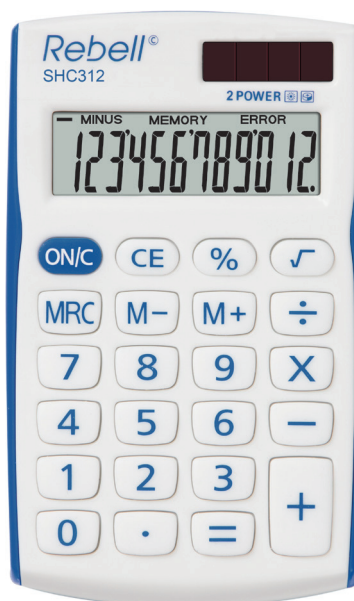

Opis podstawowy

Wyświetlacz	12 cyfr
Klawisze	guma
Zródło zasilania	słoneczne & bateria
Waga (g)	39
Wymiary (mm)	105 x 64 x 9

Funkcje

Klawisze %, $\sqrt{\quad}$
 3 klawisze pamięci

Opakowanie: Box (SHC312 BK)

Jedno opakowanie		140 x 73 x 18 mm
Inner box (40 szt.)		433 x 233 x 86 mm
Master box (160 szt.)		458 x 389 x 258 mm

Opakowanie: Box (SHC312 BL)

Jedno opakowanie		140 x 73 x 18 mm
Inner box (40 szt.)		433 x 233 x 86 mm
Master box (160 szt.)		458 x 389 x 258 mm

Opakowanie: Box (SHC312 RD)

Jedno opakowanie		140 x 73 x 18 mm
Inner box (40 szt.)		433 x 233 x 86 mm
Master box (160 szt.)		458 x 389 x 258 mm