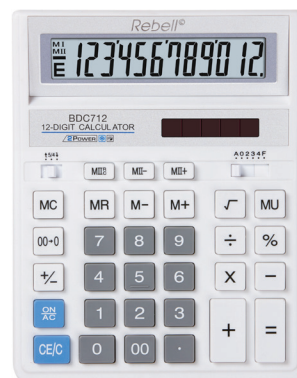

Opis podstawowy

| | |
|------------------|---------------------|
| Wyświetlacz | 12 cyfr |
| Klawisze | plastik |
| Zródło zasilania | słoneczne & bateria |
| Waga (g) | 220 |
| Wymiary (mm) | 203 x 158 x 31 |

Inner box (10 szt.)  432 x 225 x 177 mm

Master box (40 szt.)  475 x 457 x 389 mm

Opakowanie: Box (BDC712 BK)

Jedno opakowanie  240 x 165 x 37 mm

Inner box (10 szt.)  432 x 225 x 177 mm

Master box (40 szt.)  475 x 457 x 389 mm

Opakowanie: Box (BDC712 BL)

Jedno opakowanie  240 x 165 x 37 mm

Inner box (10 szt.)  432 x 225 x 177 mm

Master box (40 szt.)  475 x 457 x 389 mm

Opakowanie: Box (BDC712 RD)

Jedno opakowanie  240 x 165 x 37 mm

Inner box (10 szt.)  432 x 225 x 177 mm

Master box (40 szt.)  475 x 457 x 389 mm

Opakowanie: Box (BDC712 WH)

Jedno opakowanie  240 x 165 x 37 mm

Inner box (10 szt.)  432 x 225 x 177 mm

Master box (40 szt.)  475 x 457 x 389 mm