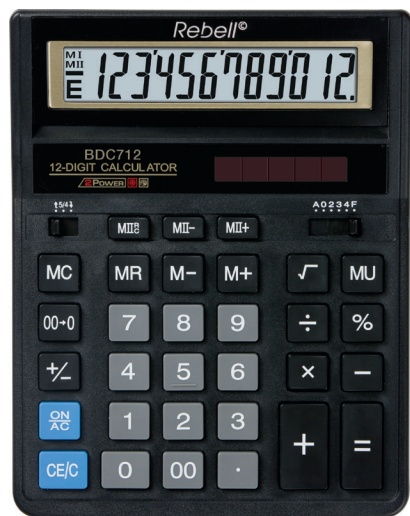

Opis podstawowy

| | |
|------------------|---------------------|
| Wyświetlacz | 12 cyfr |
| Klawisze | plastik |
| Zródło zasilania | słoneczne & bateria |
| Waga (g) | 220 |
| Wymiary (mm) | 203 x 158 x 31 |

Funkcje

- Klawisze %, +/-, $\sqrt{\quad}$, 00
- Podwójna pamięć
- Funkcja MU (Mark-Up)
- Selektor zaokrąglania
- Selektor miejsc po przecinku
- Klawisz korekcji

Opakowanie: Box (BDC712 GL)

Jedno opakowanie  240 x 165 x 37 mm

Inner box (10 szt.)  432 x 225 x 177 mm

Master box (40 szt.)  475 x 457 x 389 mm

Opakowanie: Box (BDC712 BK)

Jedno opakowanie  240 x 165 x 37 mm

Inner box (10 szt.)  432 x 225 x 177 mm

Master box (40 szt.)  475 x 457 x 389 mm