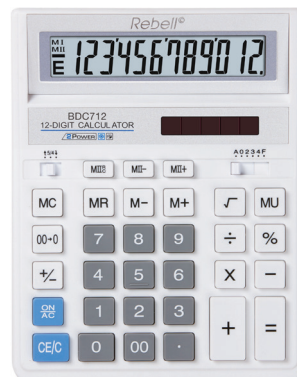

Package: Box (BDC712 WH)

Package individuel		240 x 165 x 37 mm
Inner box (10 pcs)		432 x 225 x 177 mm
Master box (40 pcs)		475 x 457 x 389 mm