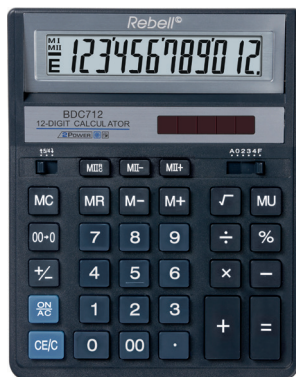

## Package: Box (BDC712 GL)

Package individuel		240 x 165 x 37 mm
Inner box (10 pcs)		432 x 225 x 177 mm
Master box (40 pcs)		475 x 457 x 389 mm

## Package: Box (BDC712 BK)

Package individuel		240 x 165 x 37 mm
Inner box (10 pcs)		432 x 225 x 177 mm
Master box (40 pcs)		475 x 457 x 389 mm

## Package: Box (BDC712 BL)

Package individuel		240 x 165 x 37 mm
Inner box (10 pcs)		432 x 225 x 177 mm
Master box (40 pcs)		475 x 457 x 389 mm

## Package: Box (BDC712 RD)

Package individuel		240 x 165 x 37 mm
Inner box (10 pcs)		432 x 225 x 177 mm
Master box (40 pcs)		475 x 457 x 389 mm