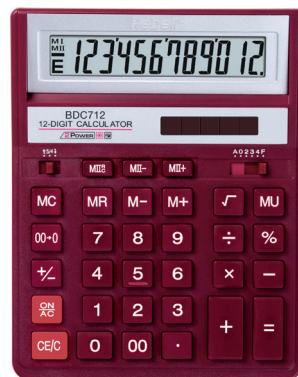

Package: Box (BDC712 WH)

Package individuel		240 x 165 x 37 mm
Inner box (10 pcs)		432 x 225 x 177 mm
Master box (40 pcs)		475 x 457 x 389 mm