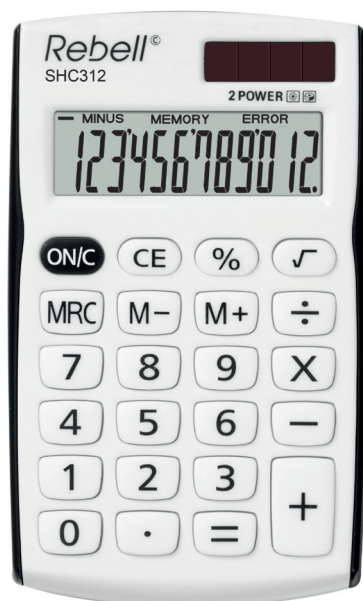

Charakteristika

Displej	12 cifer
Klávesy	gumové
Napájení	solární & bateriové
Váha (g)	39
Rozměry (mm)	105 x 64 x 9

Funkce

Klávesy %, $\sqrt{\quad}$
 3 paměťové klávesy

Balení: Box (SHC312 BK)

Jednotlivé balení		140 x 73 x 18 mm
Inner box (40 ks)		433 x 233 x 86 mm
Master box (160 ks)		458 x 389 x 258 mm

Balení: Box (SHC312 BL)

Jednotlivé balení		140 x 73 x 18 mm
Inner box (40 ks)		433 x 233 x 86 mm
Master box (160 ks)		458 x 389 x 258 mm

Balení: Box (SHC312 RD)

Jednotlivé balení		140 x 73 x 18 mm
Inner box (40 ks)		433 x 233 x 86 mm
Master box (160 ks)		458 x 389 x 258 mm