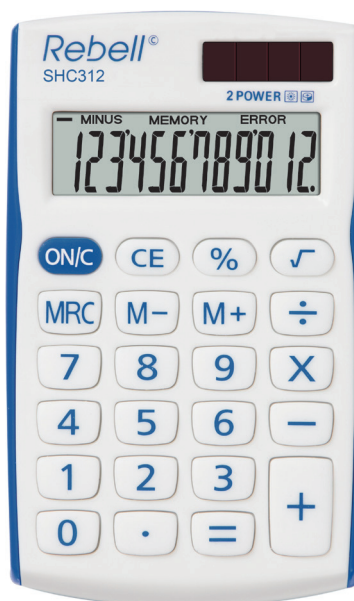

Charakteristika

Displej	12 cifer
Klávesy	gumové
Napájení	solární & bateriové
Váha (g)	39
Rozměry (mm)	105 x 64 x 9

Funkce

Klávesy %, $\sqrt{\quad}$
 3 paměťové klávesy

Balení: Box (SHC312 BK)

Jednotlivé balení		140 x 73 x 18 mm
Inner box (40 ks)		433 x 233 x 86 mm
Master box (160 ks)		458 x 389 x 258 mm

Balení: Box (SHC312 BL)

Jednotlivé balení		140 x 73 x 18 mm
Inner box (40 ks)		433 x 233 x 86 mm
Master box (160 ks)		458 x 389 x 258 mm

Balení: Box (SHC312 RD)

Jednotlivé balení		140 x 73 x 18 mm
Inner box (40 ks)		433 x 233 x 86 mm
Master box (160 ks)		458 x 389 x 258 mm