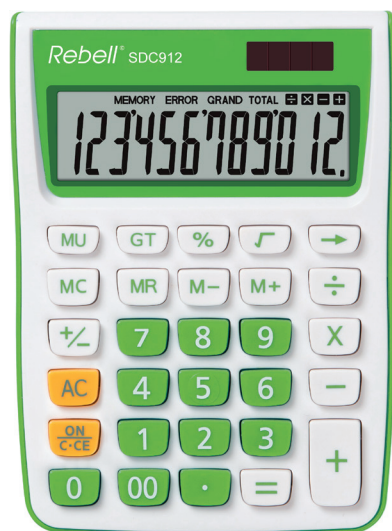

Charakteristika

Displej	12 cifer
Klávesy	plastové
Napájení	solární & bateriové
Váha (g)	116
Rozměry (mm)	145 x 104 x 26

Funkce

Klávesy %, +/-, $\sqrt{\quad}$, 00

4 paměťové klávesy

Funkce MU (Mark-Up)

Funkce GT (celkový součet)

Korekční tlačítko

Balení: Box (SDC912 GR)

Jednotlivé balení		179 x 109 x 28 mm
Inner box (20 ks)		315 x 308 x 120 mm
Master box (80 ks)		640 x 335 x 275 mm

Balení: Box (SDC912 OR)

Jednotlivé balení		179 x 109 x 28 mm
Inner box (20 ks)		315 x 308 x 120 mm
Master box (80 ks)		640 x 335 x 275 mm

Balení: Box (SDC912 PK)

Jednotlivé balení		179 x 109 x 28 mm
Inner box (20 ks)		315 x 308 x 120 mm
Master box (80 ks)		640 x 335 x 275 mm

Balení: Box (SDC912 VL)

Jednotlivé balení		179 x 109 x 28 mm
Inner box (20 ks)		315 x 308 x 120 mm
Master box (80 ks)		640 x 335 x 275 mm