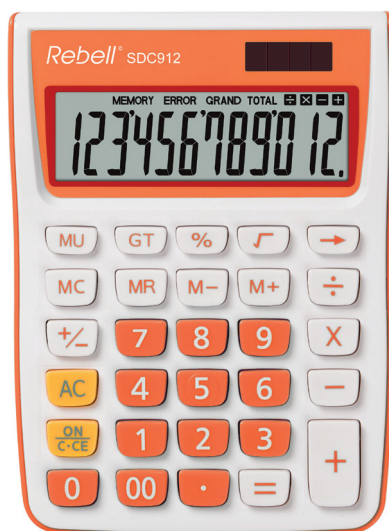

Charakteristika

Displej	12 cifer
Klávesy	plastové
Napájení	solární & bateriové
Váha (g)	116
Rozměry (mm)	145 x 104 x 26

Funkce

Klávesy %, +/-, $\sqrt{\quad}$, 00

4 paměťové klávesy

Funkce MU (Mark-Up)

Funkce GT (celkový součet)

Korekční tlačítko

Balení: Box (SDC912 GR)

Jednotlivé balení		179 x 109 x 28 mm
Inner box (20 ks)		315 x 308 x 120 mm
Master box (80 ks)		640 x 335 x 275 mm

Balení: Box (SDC912 OR)

Jednotlivé balení		179 x 109 x 28 mm
Inner box (20 ks)		315 x 308 x 120 mm
Master box (80 ks)		640 x 335 x 275 mm

Balení: Box (SDC912 PK)

Jednotlivé balení		179 x 109 x 28 mm
Inner box (20 ks)		315 x 308 x 120 mm
Master box (80 ks)		640 x 335 x 275 mm

Balení: Box (SDC912 VL)

Jednotlivé balení		179 x 109 x 28 mm
Inner box (20 ks)		315 x 308 x 120 mm
Master box (80 ks)		640 x 335 x 275 mm