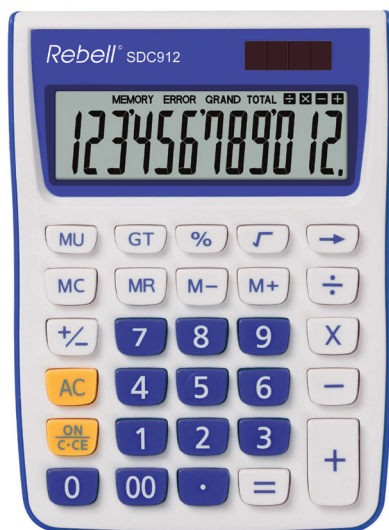

Charakteristika

Displej	12 cifer
Klávesy	plastové
Napájení	solární & bateriové
Váha (g)	116
Rozměry (mm)	145 x 104 x 26

Funkce

Klávesy %, +/-, $\sqrt{\quad}$, 00

4 paměťové klávesy

Funkce MU (Mark-Up)

Funkce GT (celkový součet)

Korekční tlačítko

Balení: Box (SDC912 GR)

Jednotlivé balení		179 x 109 x 28 mm
Inner box (20 ks)		315 x 308 x 120 mm
Master box (80 ks)		640 x 335 x 275 mm

Balení: Box (SDC912 OR)

Jednotlivé balení		179 x 109 x 28 mm
Inner box (20 ks)		315 x 308 x 120 mm
Master box (80 ks)		640 x 335 x 275 mm

Balení: Box (SDC912 PK)

Jednotlivé balení		179 x 109 x 28 mm
Inner box (20 ks)		315 x 308 x 120 mm
Master box (80 ks)		640 x 335 x 275 mm

Balení: Box (SDC912 VL)

Jednotlivé balení		179 x 109 x 28 mm
Inner box (20 ks)		315 x 308 x 120 mm
Master box (80 ks)		640 x 335 x 275 mm