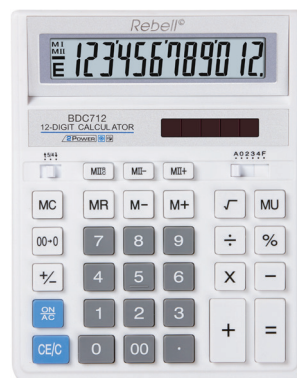

Balení: Box (BDC712 WH)

Jednotlivé balení		240 x 165 x 37 mm
Inner box (10 ks)		432 x 225 x 177 mm
Master box (40 ks)		475 x 457 x 389 mm