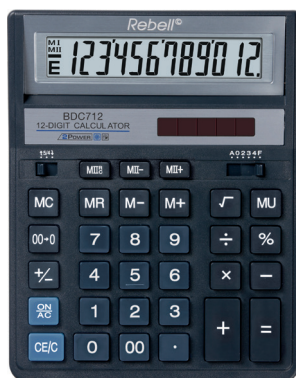

Balení: Box (BDC712 WH)

Jednotlivé balení		240 x 165 x 37 mm
Inner box (10 ks)		432 x 225 x 177 mm
Master box (40 ks)		475 x 457 x 389 mm