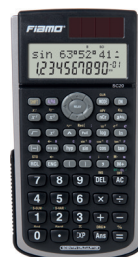

Srovnávací tabulka	CASIO	FIAMO
	FX-85MS	SC20

Základní popis	FX-85MS	SC20
Vestavěné funkce	240	240
Rozměry (mm)	155 x 85 x 12	158 x 83 x 19
Zdroj napájení	solární + 1 x LR44	solární + 1 x L1131
Automatické vypnutí	ano	ano
Ochranné pouzdro	ano	ano
Displej	FX-85MS	SC20
Počet řádků	2 řádky	2 řádky
Vědecká notace (SCI)	ano	ano
Pevný počet desetinných míst (FIX)	ano	ano
Matematické funkce	FX-85MS	SC20
Režim zadávání dat	algebraický	algebraický
1/x, x ² , odmocnina, %	ano	ano
Klávesa π	ano	ano
Největší společný dělitel, nejmenší společný násobek	ne	ne
Celočíselné dělení (dělení se zbytkem)	ne	ne
Zlomky	ano	ano
Komplexní čísla	ne	ne
Funkce cvičení (DRILL)	ne	ne
Paměť	FX-85MS	SC20
Editace předchozích výpočtů	ano	ano
Vyvolání posledního výsledku (ANS)	ano	ano
Počet nezávislých pamětí	9	9
Statistické funkce	FX-85MS	SC20
Statistika jedné proměnné	ano	ano
Statistika dvou proměnných	ano	ano
Regresní modely	ano, 7	ano, 7
Průměr, standardní odchylka	ano	ano
Kombinace, permutace	ano	ano
Generování náhodných čísel	ano	ano
Goniometrické funkce	FX-85MS	SC20
Úhlové jednotky DEG/RAD/GRAD	ano	ano
Hyperbolické funkce (sinh, cosh atd.)	ano	ano
Převody kartézských a polárních souřadnic	ano	ano
Převody mezi šedesátkovou a desítkovou soustavou	ano	ano
sin, cos, tan a inverzní funkce	ano	ano
Logické funkce	FX-85MS	SC20
Číselné soustavy (BIN, OCT, DEC, HEX)	ne	ne
Booleova algebra (AND, OR atd.)	ne	ne
Vědecké funkce	FX-85MS	SC20
Fyzikální a chemické konstanty	ne	ne
Převody jednotek	ne	ne